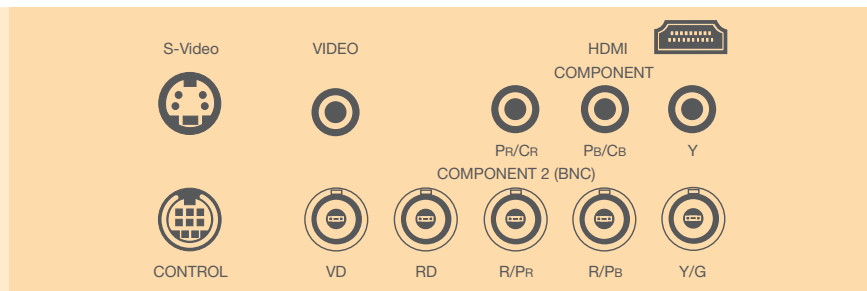

TOSHIBA

mt700

Benefits

- Der 720p Projektor mt700 mit Faroudja™ de-interlacer garantiert beste Videobildqualität
- Digitaler HDMI-Anschluss ermöglicht die Verbindung mit dem HDMI-Ausgang eines DVD-Players
- Exzellente Schwarz-Werte dank der "black dynamic"™ Technologie von Texas Instruments.
- Der Oplus 8 bit Scaler optimiert die Darstellung von allen Videosignalen
- Echtes 16 : 9 Wide Screen-Format

FAROUDJA™**

Technik	0,8" DLP Chip™* (HD2+)
Auflösung	Echtes WXGA 1.280 x 720
Helligkeit	1.000 ANSI-Lumen
Farbwiedergabe	16,7 Mio. Farben gleichzeitig
Kontrast	2.500 : 1
Bildformat	16 : 9 umschaltbar auf 4 : 3
Lampe	250 W / 200 W im ECO Mode (TLPLMT70LAMP)
Lebensdauer der Lampe	bis zu max. 2.000 Stunden / bis zu max. 3.000 Stunden im ECO Mode
Objektiv	F = 2,4 - 2,8 / f = 24,0 - 32,4 mm, manueller Zoom und Focus
Zoomverhältnis	1,35 x
Horizontal-/Vertikalfrequenz	20 - 88 kHz / 20 - 100 Hz
Bildmodus	Dynamic, Standard, Theater 1, Theater 2
Projektion	Front-, Rück- und Deckenprojektion
Digitale Trapezentzerrung	vertikal + / - 12°
Bildgröße (Diagonale)	0,94 m - 7,62 m
Projektionsabstand	1,08 m - 11,91 m
Eingangssignale	NTSC/PAL/SECAM, 480i, 480p, 576i, 576p, 1.080i, 720p, VGA/SVGA, XGA (kompr.)
Eingänge	Composite Video, S-Video, Component Video, RGB (5BNC common w/component), BNC, HDMI
Ausgänge	-
Serielle Schnittstelle	RS-232C (mini DIN8 pin)
Stromversorgung	AC 100 - 240V, 50 / 60 Hz
Lautsprecher	-
Abmessungen (B x H x T)	380 x 115 x 300 mm
Gewicht	5,7 kg
Extras	ECO Mode, Faroudja™**Chip, HDMI - digitale Lösung, Backlight Fernbedienung, HD ready
Zubehör	Backlight Fernbedienung mit Batterien, Bedienungsanleitung, Stromkabel, Objektivkappe
Optionen	Deckenhalterung, Trolley, Ersatzlampe

*DLP ist eingetragenes Warenzeichen von Texas Instruments
**Faroudja ist eingetragenes Warenzeichen

Projektionsabstand (in Meter)

8,76 - 11,91
4,67 - 6,35
2,92 - 3,97
2,34 - 3,18
1,75 - 2,38
1,08 - 1,47

0,94 1,52 2,03 2,54 4,06 7,62