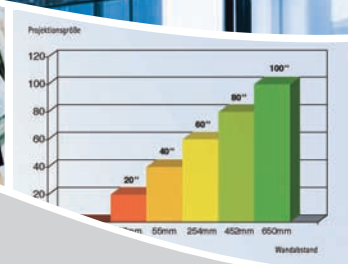

Meister auf der Kurzstrecke.

Der NEC WT610: Überwältigend große Projektionen bei minimalstem Wandabstand.

- ▶ Bei nur 5,5 cm Abstand von der Wand erreicht er bereits Bilder mit 40"-Diagonale
- ▶ Ideal für die Projektion im engsten Winkel
- ▶ Perfekt für POS, POI & Schaufenster
- ▶ Jetzt mit 3.500 Lumen noch viel heller
- ▶ Kristallklarer Kontrast von 3.500:1

Technische Änderungen und Irrtümer vorbehalten. Stand: Januar 2005

- Projektor mit weltweit kürzester Projektionsdistanz
- Optimale Auflösung: 1.024 x 768 (XGA)
- Max. Auflösung: 1.600 x 1.200 (UXGA) interpolierte Darstellung
- Leuchtstärke: 3.500 Lumen
- Kontrastumfang: 3.500:1
- Sehr leise: 32 dB(A)*
- Digitale 3D-Reform™ Bildkorrektur
- LAN- und W-LAN-Funktion (IEEE802.11b/g)
- USB- und CF-Karten Speicheranschluss
- Leinwandfarbkorrektur
- 4.000 Std. Lampen-Lebensdauer*
- 3 Jahre Garantie inkl. Vor-Ort-Service,
- 6 Monate Garantie für die Lampe**