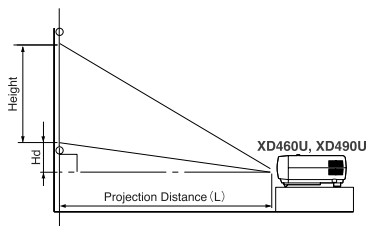

SCREEN			DISTANCE FROM SCREEN (L)				Hd				
Diagonal Size	Width	Height	Max.Zoom	Min.Zoom							
inch	cm	inch	cm	inch	m	inch	m	inch	m		
40	102	32	81	24	61	51	1.3	62	1.6	-2.8	-7.2
60	152	48	122	36	91	77	2.0	94	2.4	-4.3	-10.9
80	203	64	163	48	122	103	2.6	125	3.2	-5.7	-14.5
100	254	80	203	60	152	130	3.3	157	4.0	-7.1	-18.1
150	381	120	305	90	229	196	5.0	237	6.0	-10.7	-27.1
200	508	160	406	120	305	262	6.6	316	8.0	-14.2	-36.2
250	635	200	508	150	381	327	8.3	-	-	-17.8	-45.2
300	762	240	610	180	457	393	10.0	-	-	-21.4	-54.3