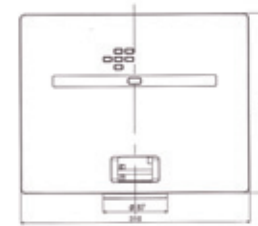

SCREEN			DISTANCE FROM SCREEN (L)				Hd				
Diagonal Size	Width	Height	Max.Zoom	Min.Zoom							
inch	cm	inch	cm	inch	m	inch	m	inch	m		
40	102	32	81	24	61	51	1.3	62	1.6	-2.8	-7.2
60	152	48	122	36	91	77	2.0	94	2.4	-4.3	-10.9
80	203	64	163	48	122	103	2.6	125	3.2	-5.7	-14.5
100	254	80	203	60	152	130	3.3	157	4.0	-7.1	-18.1
150	381	120	305	90	229	196	5.0	237	6.0	-10.7	-27.1
200	508	160	406	120	305	262	6.6	316	8.0	-14.2	-36.2
250	635	200	508	150	381	327	8.3	-	-	-17.8	-45.2
300	762	240	610	180	457	393	10.0	-	-	-21.4	-54.3