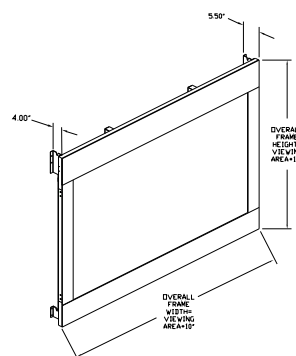

### Perfekte Umrandung - Filmerlebnis wie nie zuvor

Mit der elektrisch verstellbaren horizontalen und vertikalen schwarzen Umrandung kann die Projektionswand mühelos an die Bildformate 4:3, 16:9, Letterbox (1,85:1) und Cinemascope (2,35:1) angepasst werden. Auf diese Weise erhält jede Projektion einen perfekt passenden mattschwarzen Rand für zusätzlichen wahrgenommenen Farbkontrast.

HDTV (16:9)

Video (4:3)

Letterbox (1,85:1)

Cinemascope (2,35:1)

Außenmaße HxB cm	Tuchsorten		Nutzmaße				Gewicht kg
	Mattweiß D	High Contrast Cinema Vision	HDTV (16:9)	Video (4:3)	Letterbox (1,85:1)	Cinemascope (2,35:1)	
160x229	10630185	10630191	113x203	114x152	109x203	86x203	88
170x246	10630186	10630192	124x221	124x165	119x221	94x221	97
178x259	10630187	10630193	132x233	132x175	127x233	99x233	101
183x269	10630188	10630194	137x244	137x183	132x244	104x244	105
193x289	10630189	10630195	147x264	147x195	142x264	112x264	113
211x320	10630190	10630196	165x295	165x218	160x295	124x295	125