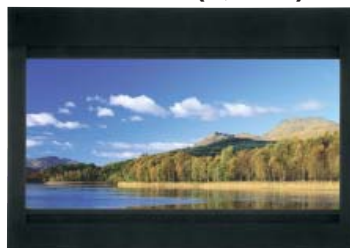

Letterbox (1,85:1)