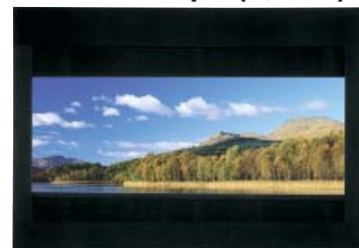

Cinemascope (2,35:1)

Außenmaße HxB cm	Tuchsorten		Nutzmaße				Gewicht kg
	Mattweiß D	High Contrast Cinema Vision	HDTV (16:9)	Video (4:3)	Letterbox (1,85:1)	Cinemascope (2,35:1)	
160x229	10630185	10630191	113x203	114x152	109x203	86x203	88
170x246	10630186	10630192	124x221	124x165	119x221	94x221	97
178x259	10630187	10630193	132x233	132x175	127x233	99x233	101
183x269	10630188	10630194	137x244	137x183	132x244	104x244	105
193x289	10630189	10630195	147x264	147x195	142x264	112x264	113
211x320	10630190	10630196	165x295	165x218	160x295	124x295	125